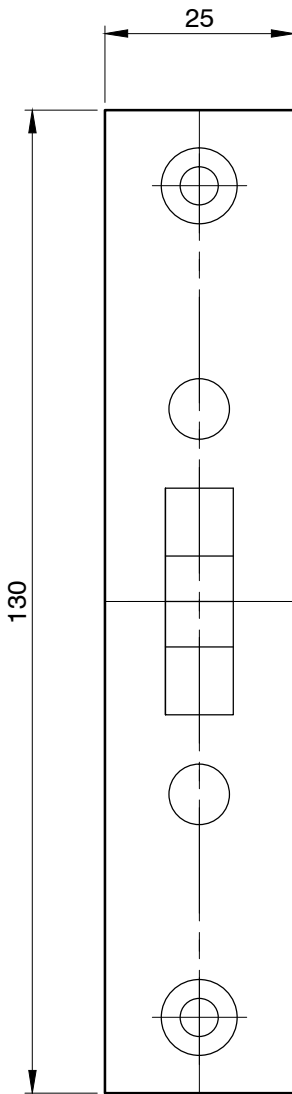

STRIKER

FACE PLATE